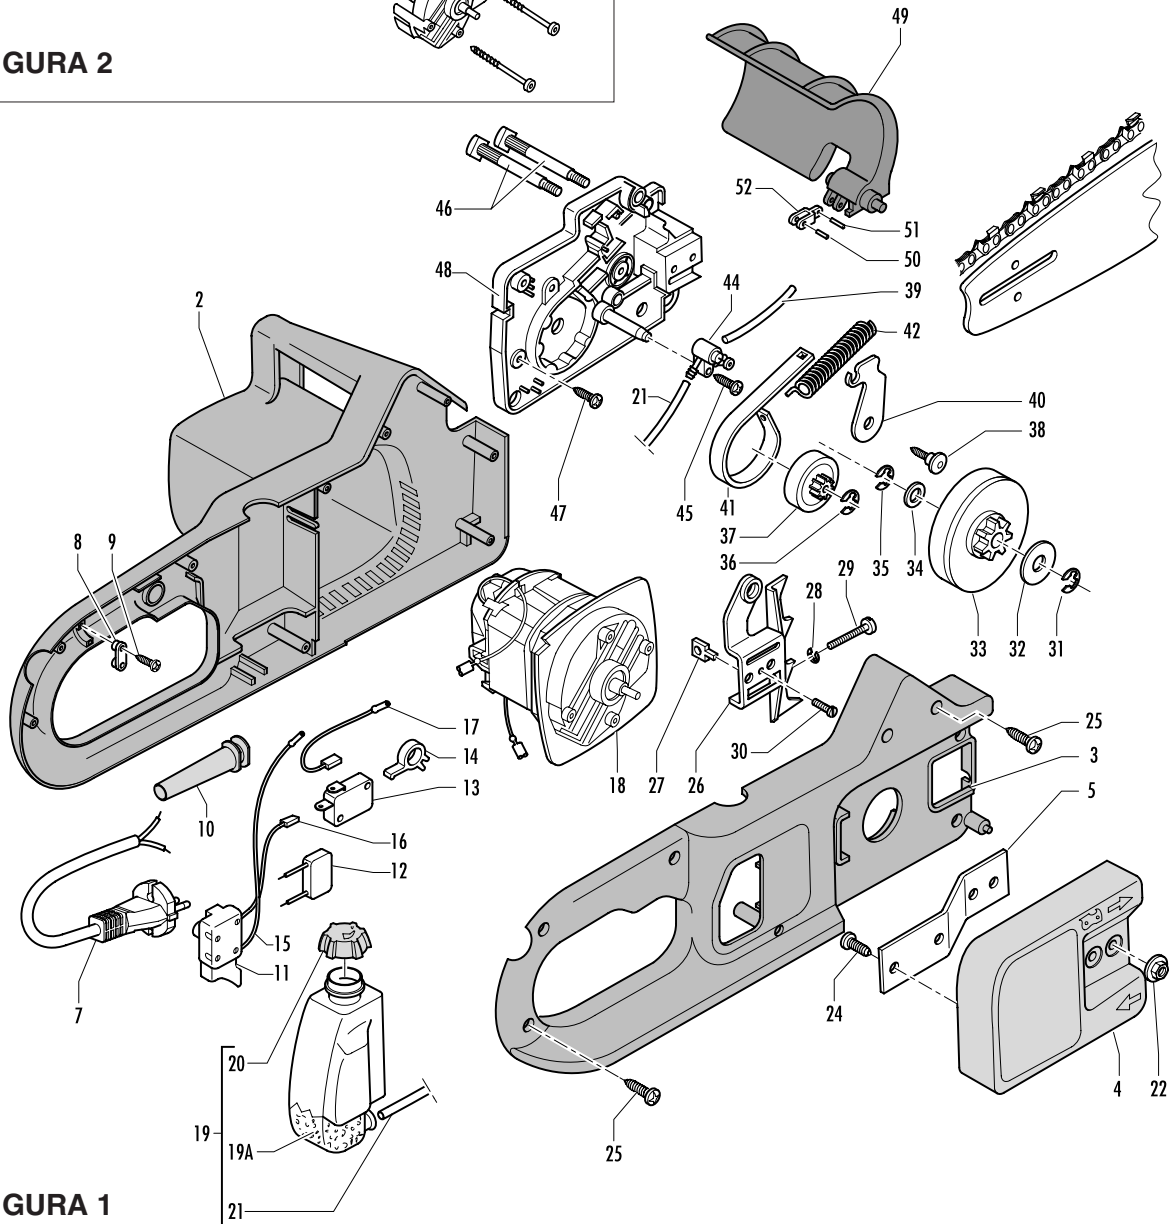

FIGURA 2

FIGURA 1